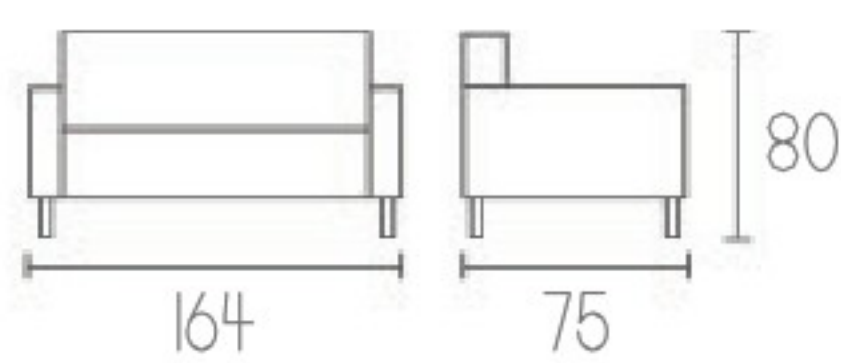

CODE
NIKO BOLD